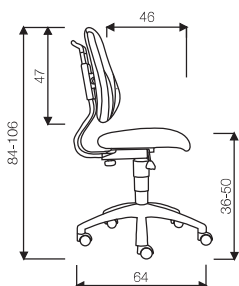

FUXO

dětské židle

FUXO

Hmotnost 10 kg
Balení 0,13 m³
Šířka sedáku 46 cm

Základní varianta zahrnuje:

- ▶ rostoucí ergonomická židle
- ▶ pouze šedé provedení plastů
- ▶ hloubkově stavitelná hokejka
- ▶ výškově stavitelný opěrák
- ▶ bez područek
- ▶ nelze vyrobit v látce Fill a Koženka
- ▶ spotřeba látky 1 m v šíři 1,4 m
- ▶ nosnost 100 kg

FUXO stolek
 Hmotnost 31 kg
 Balení 0,11 m³
 Rozměry 1,235 x 635 x 140 mm

Základní varianta zahrnuje:

- ▶ pracovní deska bílé lamino
- ▶ tloušťka pracovní desky 18 mm
- ▶ věšáček na aktovku
- ▶ výškově stavitelné nohy stolu
- ▶ naklápěcí část desky s pístem a bezpečnostním prvem proti přivření prstů
- ▶ zásuvka na dokumenty formátu A4