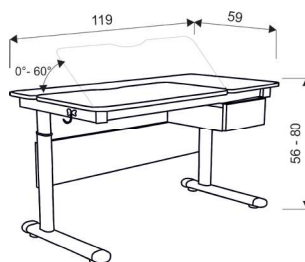

FUXO stolek
 Hmotnost 31 kg
 Balení 0,11 m³
 Rozměry 1,235 x 635 x 140 mm

Základní varianta zahrnuje:

- ▶ pracovní deska bílé lamino
- ▶ tloušťka pracovní desky 18 mm
- ▶ věšáček na aktovku
- ▶ výškově stavitelné nohy stolu
- ▶ naklápěcí část desky s pístem a bezpečnostním prvem proti přivření prstů
- ▶ zásuvka na dokumenty formátu A4